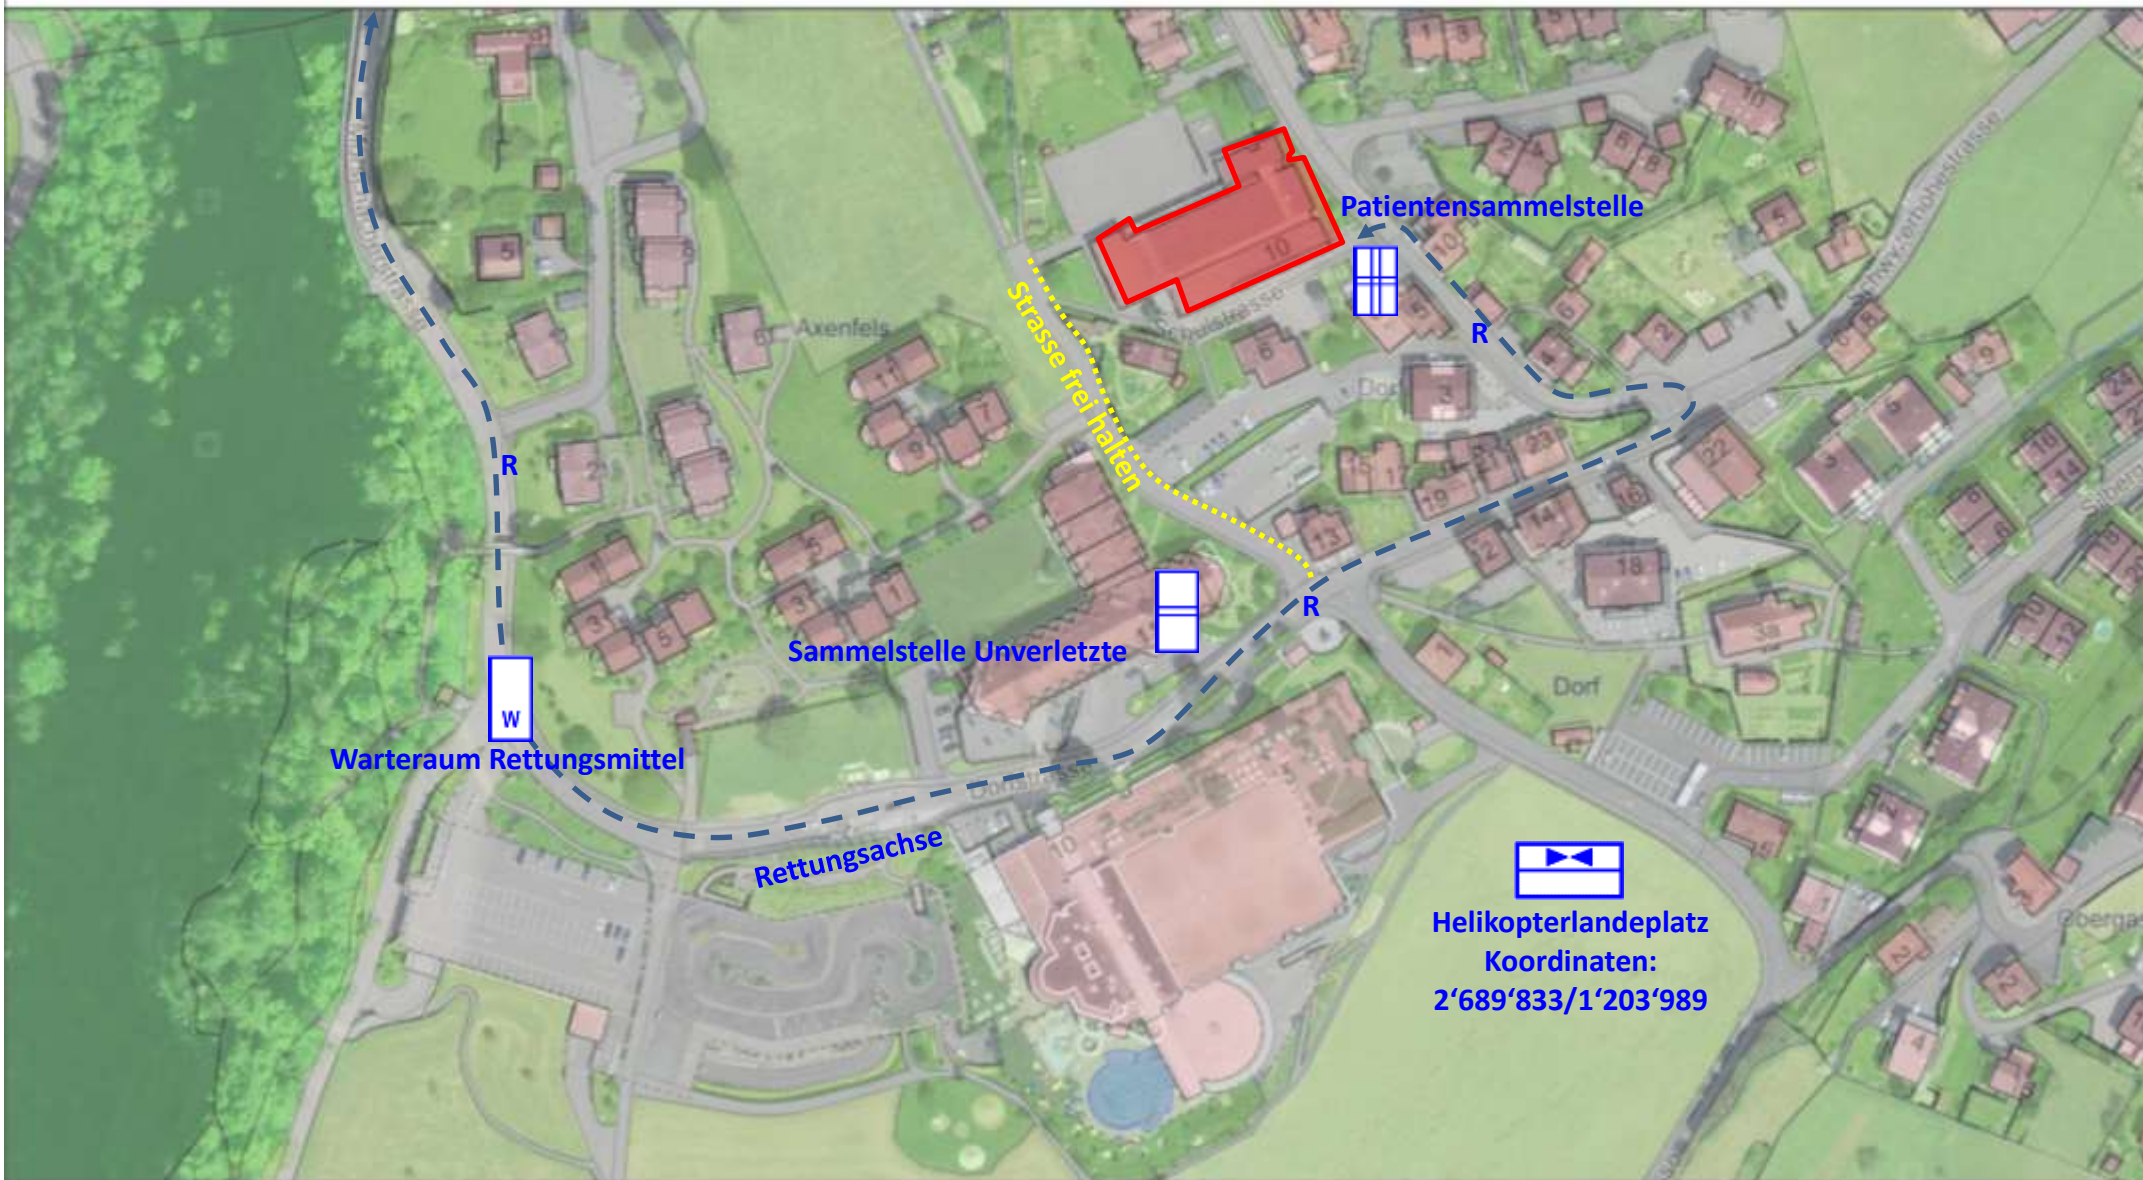

- Bei Schutz und Rettung ist die markierte Rettungsachse elektronisch hinterlegt.

Zur Sammelstelle Unverletzte: Einsatzkräfte können sich bei der Lobby vom Swiss Holiday Park melden. Dort werden nach Absprache freie Räumlichkeiten zur Verfügung gestellt.

Massstab 1: 2'000

Helikopterlandeplatz
Koordinaten:
2'689'833/1'203'989