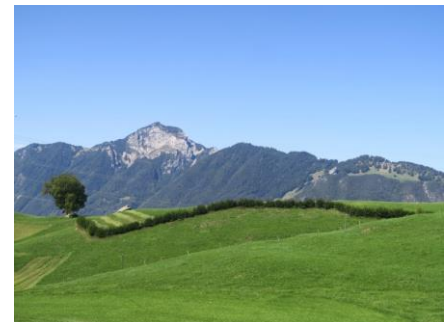

Gemeinde Morschach

Inventar der schutzwürdigen Natur- und Landschafts- und Kulturobjekte 2014

Aktualisierung des Inventars 1991

Flurname: **Zun/ Mittleren Boden**

Objektnummer: **4.20**

Objekttyp: **Niederhecke mit Trockenmauer** Kategorie: Hecken / Feldgehölze

Koordinaten: 690.601/204.636

Inventar 1991: Objekt Nr. 45

Bedeutung: lokal

Beschreibung: fein durch die offene Landschaft gezogene Grenzhecke,
mit einem kurzen Abschnitt auf Trockenmauer

Lebensraum / Element: Kleingehölz

Gefährdung: keine

Schutzziele: Sicherung Bestand und Pflege

Massnahmen: Schutzobjekt