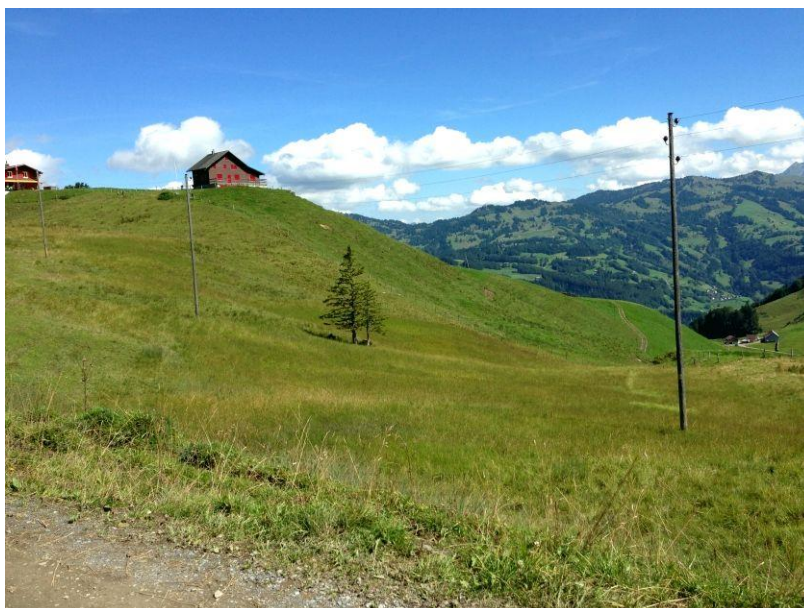

Gemeinde Morschach

Inventar der schutzwürdigen Natur- und Landschafts- und Kulturobjekte 2014

Aktualisierung des Inventars 1991

Flurname: **Nühusweidli, Brunnerboden**

Objektnummer: **1.11**

Objekttyp: **Flachmoor**

Kategorie: Wiesen / Moore

Koordinaten: 693.665/203.021

Inventar 1991: Kein Objekt

Bedeutung: regional

Beschreibung: Traditionell beweidete Flachmoore auf wasserzügigen Böden mit meist hohem Artenreichtum

Lebensraum / Element: 2.2.3 Kalk-Kleinseggenried
2.2.2 saures Kleinseggenried
2.3.2 Sumpfdotterblumenwiese

Gefährdung: keine

Schutzziele: Keine übermässige Beweidung, keine Entwässerung

Massnahmen: Eintrag in Alpnutzungsplanung