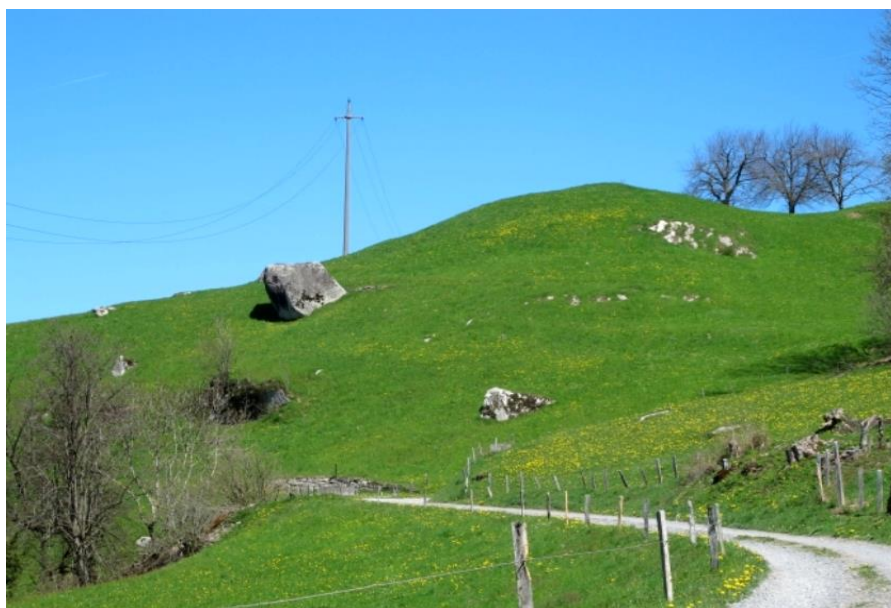

# Gemeinde Morschach

Inventar der schutzwürdigen Natur- und Landschafts- und Kulturobjekte 2014

Aktualisierung des Inventars 1991

---

Flurname: **Tannen**

Objektnummer: **7.05**

Objekttyp: **Findlingsgruppe**